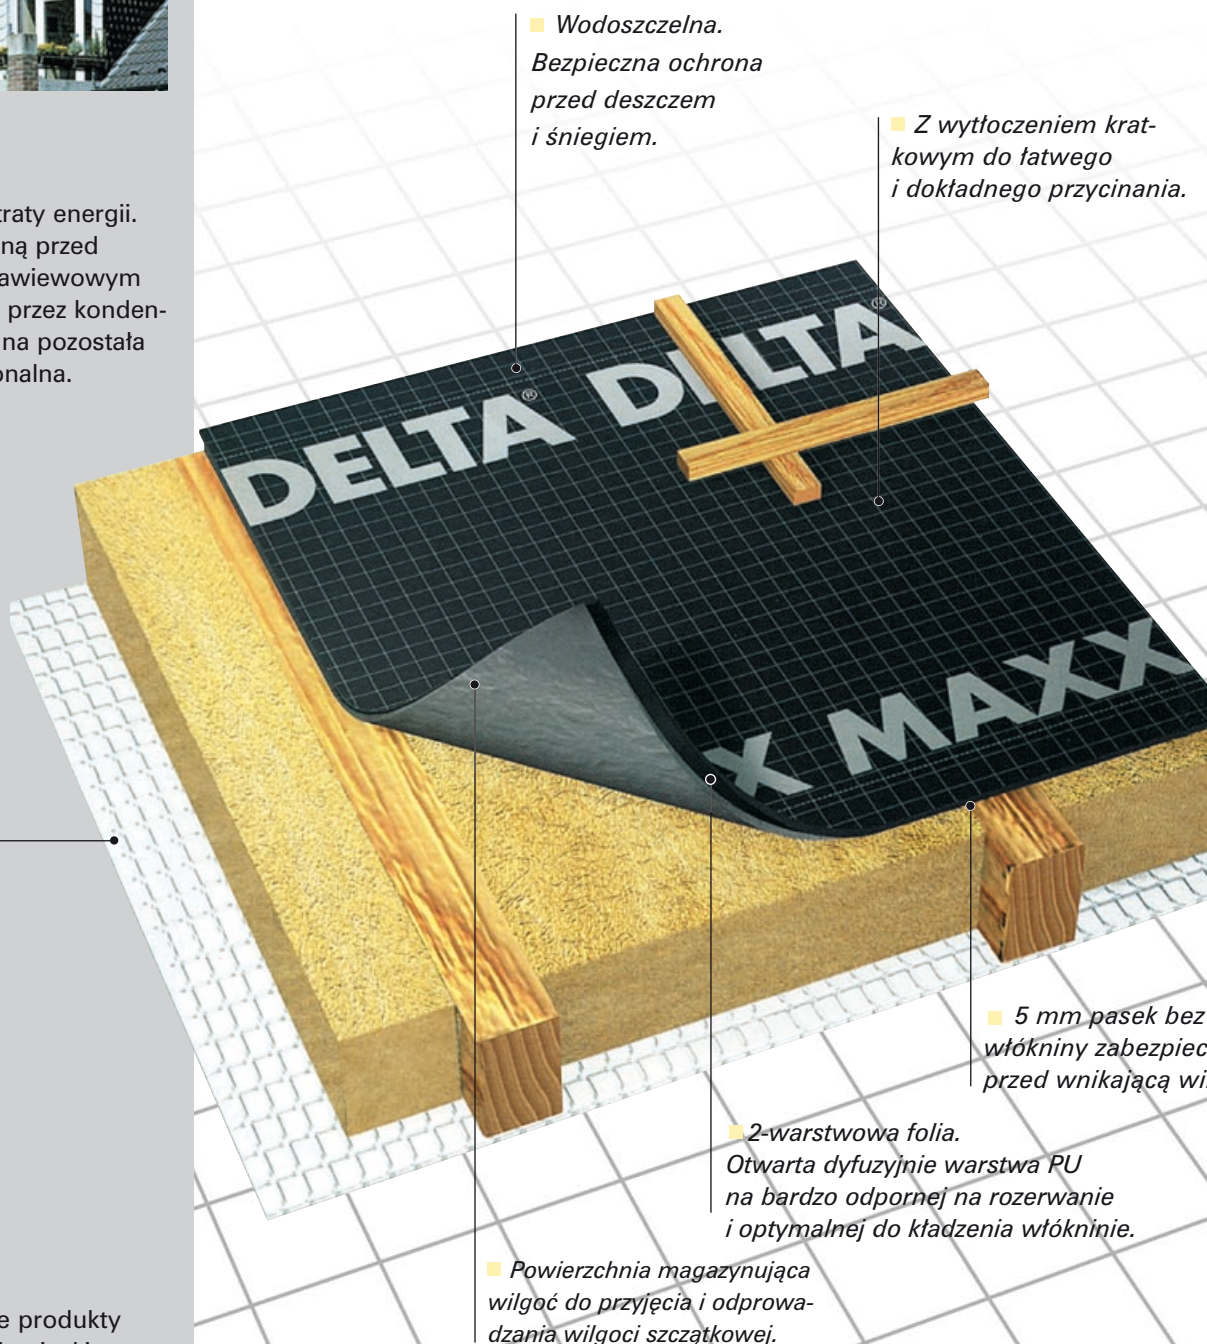

# DELTA®-MAXX

Najważniejsze w skrócie:

Materiał	Odporna na rozerwanie włóknina poliestrowa z otwartą dyfuzyjnie warstwą poliuretanową
Zastosowanie	Do całkowicie izolowanych dachów skośnych i do ochrony fasad
Właściwości pożarowe	Trudno zapalny B1 wg DIN 4102
Siła rozrywająca	ok. 350 N/5 cm (35 kp/5 cm) zgodnie z DIN EN 29 073, cz. 3
Wodoszczelność	Wodoszczelny (DIN EN 13111)
Wartość S <sub>d</sub>	≤ 0,15 m
Odporność temperaturowa	- 40 °C do + 80 °C
Masa	ok. 190 g/m <sup>2</sup>
Waga rolki	ok. 14 kg
Wymiary rolki	50 m x 1,5 m
Aprobata techniczna	AT-15-4812/2001

■ **Wewnątrz:**

**DELTA®-REFLEX**

Wiatro- i paroizolacja. Z systemową gwarancją izolacyjności. 10% wyższa ochrona cieplna. 100% wiatro- i paroszczelności.

Jakościowe i markowe produkty DELTA®. Gwarancja Niemieckiego Związku Dekarzy.

# DELTA®-MAXX

Wyjątkowo mocny. Trudno zapo...

■ **Wodoszczelna.**

*Bezpieczna ochrona przed deszczem i śniegiem.*

■ **Z wytłoczeniem kratkowym do łatwego i dokładnego przycinania.**

■ **5 mm pasek bez włókniny zabezpieczający przed wnikającą wilgocią.**

■ **2-warstwowa folia.**  
*Otwarta dyfuzyjnie warstwa PU na bardzo odpornej na rozerwanie i optymalnej do kładzenia włókninie.*

■ **Powierzchnia magazynująca wilgoć do przyjęcia i odprowadzenia wilgoci szczątkowej.**